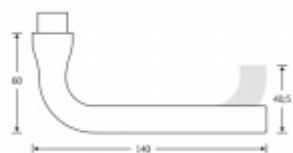

FSB 15 1242 Plug-in Nerez kartáčovaná, Cylindrická vložka

ID produktu: 24351

Zapuštěná dveřní klika pro interiérové dveře.

Design: John Pawson

- Minimalistický design kování díky speciální rozetě s průměrem pouze 30 mm.
- Ideální je použití zapuštěného kování FSB společně se skrytými panty a magnetickými zámky na bezfalcových dveřích.
- Jednoduchá montáž umožňuje instalovat zapuštěné dveřní kování na všechny typy interiérových dveří.
- Možno objednat bez rozet pro klíč.
- Imbusový šroub kliky instalovaný vespodu.

Sada obsahuje pár klik, spojovací materiál, čtyřhran, případně zámkové rozety.

Spojovací materiál a čtyřhran je určen pro tloušťku dveří 39-48 mm. Pro jinou tloušťku je spojovací materiál na objednávku.

Kování s WC zamykáním je standardně dodáváno s redukcí čtyřhranu 6/8 mm. WC klička je tedy kompatibilní s WC zámky 6 mm a 8 mm.

Na objednání lze dodat kování vyrobené z hliníku v různých barevných odstínech.