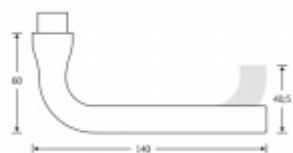

FSB 15 1242 Plug-in Nerez kartáčovaná, Bez rozety/otvoru pro klíč

ID produktu: 24349

Zapuštěná dveřní klika pro interiérové dveře.

Design: John Pawson

- Minimalistický design kování díky speciální rozetě s průměrem pouze 30 mm.
- Ideální je použití zapuštěného kování FSB společně se skrytými panty a magnetickými zámky na bezfalcových dveřích.
- Jednoduchá montáž umožňuje instalovat zapuštěné dveřní kování na všechny typy interiérových dveří.
- Možno objednat bez rozet pro klíč.
- Imbusový šroub kliky instalovaný vespodu.

Sada obsahuje pár klik, spojovací materiál, čtyřhran, případně zámkové rozety.

Spojovací materiál a čtyřhran je určen pro tloušťku dveří 39-48 mm. Pro jinou tloušťku je spojovací materiál na objednávku.

Kování s WC zamykáním je standardně dodáváno s redukcí čtyřhranu 6/8 mm. WC klička je tedy kompatibilní s WC zámky 6 mm a 8 mm.

Na objednání lze dodat kování vyrobené z hliníku v různých barevných odstínech.