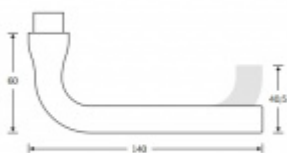

FSB 15 1242 Plug-in Černá, Cylindrická vložka

ID produktu: 24347

Zapuštěná dveřní klika pro interiérové dveře.

Design: John Pawson

- Minimalistický design kování díky speciální rozetě s průměrem pouze 30 mm.
- Ideální je použití zapuštěného kování FSB společně se skrytými panty a magnetickými zámky na bezfalcových dveřích.
- Jednoduchá montáž umožňuje instalovat zapuštěné dveřní kování na všechny typy interiérových dveří.
- Možno objednat bez rozet pro klíč.
- Imbusový šroub kliky instalovaný vespodu.

Sada obsahuje pár klik, spojovací materiál, čtyřhran, případně zámkové rozety.

Spojovací materiál a čtyřhran je určen pro tloušťku dveří 39-48 mm. Pro jinou tloušťku je spojovací materiál na objednávku.

Kování s WC zamykáním je standardně dodáváno s redukcí čtyřhranu 6/8 mm. WC klička je tedy kompatibilní s WC zámky 6 mm a 8 mm.

Na objednání lze dodat kování vyrobené z hliníku v různých barevných odstínech.