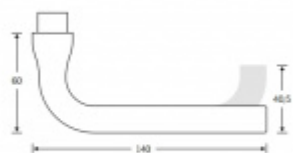

FSB 15 1242 Plug-in Černá, Cylindrická vložka

ID produktu: 24347

Zapuštěná dveřní klika pro interiérové dveře.

Design: John Pawson

- Minimalistický design kování díky speciální rozetě s průměrem pouze 30 mm.
- Ideální je použití zapuštěného kování FSB společně se skrytými panty a magnetickými zámky na bezfalcových dveřích.
- Jednoduchá montáž umožňuje instalovat zapuštěné dveřní kování na všechny typy interiérových dveří.
- Možno objednat bez rozet pro klíč.
- Imbusový šroub kliky instalovaný vespodu.

Sada obsahuje pár klik, spojovací materiál, čtyřhran, případně zámkové rozety.

Spojovací materiál a čtyřhran je určen pro tloušťku dveří 39-48 mm. Pro jinou tloušťku je spojovací materiál na objednávku.

Kování s WC zamykáním je standardně dodáváno s redukcí čtyřhranu 6/8 mm. WC klička je tedy kompatibilní s WC zámky 6 mm a 8 mm.

Na objednání lze dodat kování vyrobené z hliníku v různých barevných odstínech.