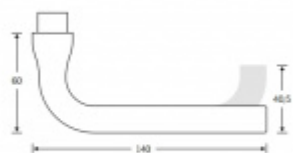

FSB 15 1242 Plug-in Černá, Bez rozety/otvoru pro klíč

FSB

ID produktu: 24345

Zapuštěná dveřní klika pro interiérové dveře.

Design: John Pawson

- Minimalistický design kování díky speciální rozetě s průměrem pouze 30 mm.
- Ideální je použití zapuštěného kování FSB společně se skrytými panty a magnetickými zámky na bezfalcových dveřích.
- Jednoduchá montáž umožňuje instalovat zapuštěné dveřní kování na všechny typy interiérových dveří.
- Možno objednat bez rozet pro klíč.
- Imbusový šroub kliky instalovaný vespuďu.

Sada obsahuje pár klik, spojovací materiál, čtyřhran, případně zámkové rozety.

Spojovací materiál a čtyřhran je určen pro tloušťku dveří 39-48 mm. Pro jinou tloušťku je spojovací materiál na objednávku.

Kování s WC zamykáním je standardně dodáváno s redukcí čtyřhranu 6/8 mm. WC klička je tedy kompatibilní s WC zámky 6 mm a 8 mm.

Na objednání lze dodat kování vyrobené z hliníku v různých barevných odstínech.