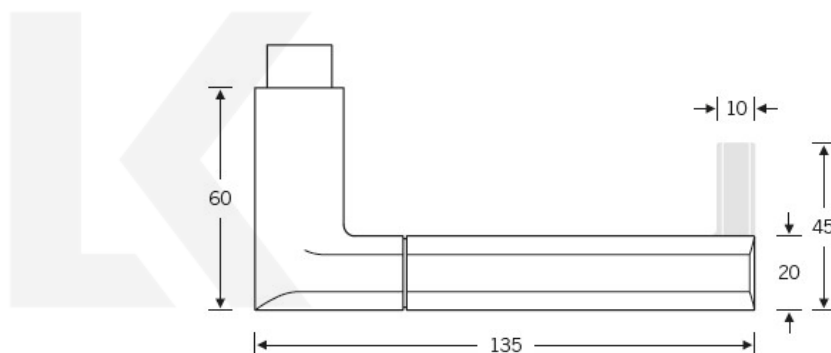

## Kování FSB 12 1078 ASL Černá, klika / klika, WC uzamykání, čtyřhran 8 mm

**FSB**

ID produktu: 24331

Design: Christoph Ingenhoven

Inspirací pro vytvoření této kliky byl model FSB 1076, kdy byl klasický kulatý tvar zúžen, avšak ne do úplného oválu. Moderní vzhled kliky ještě podtrhuje gravírovaný proužek kolem trubky. Dostupné jsou verze v hliníku a nerezí.