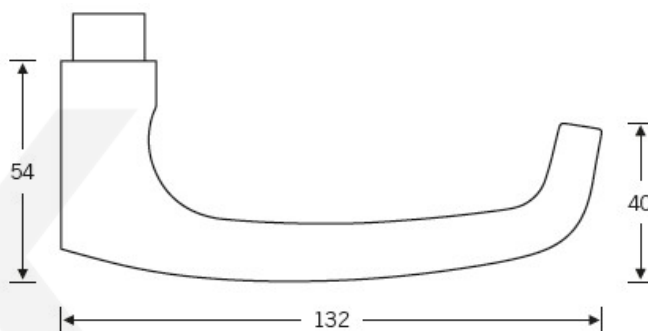

Produktový list

platný k 2. 10. 2024

luxusnikovani.cz
DELIVERED BY EFB

Kování FSB 12 1045 ASL Nerez kartáčovaná, Cylindrická vložka, klika / klika

FSB

ID produktu: 24322

Tento model vychází ze stejného konceptu, jako je model klika FSB 1015, který je velmi oblíben. FSB 1045 byl vytvořen, aby bylo možné použít stejný tvar i pro panikové dveře.