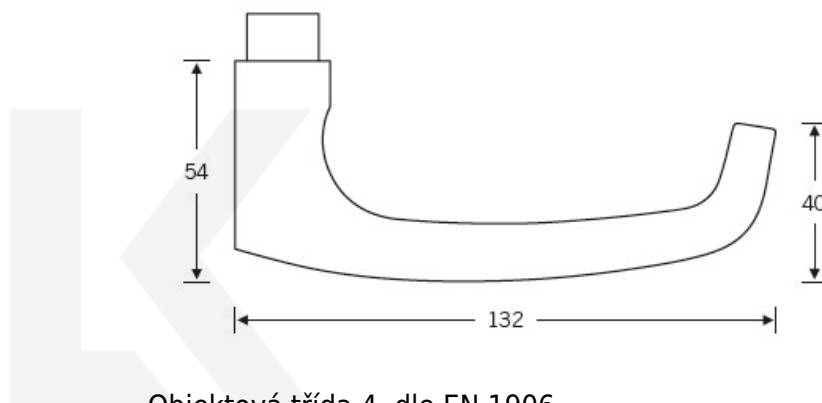

Produktový list

platný k 4. 11. 2024

luxusnikovani.cz
DELIVERED BY EFB

Kování FSB 12 1045 ASL Nerez kartáčovaná, Cylindrická vložka, klika / klika

FSB

ID produktu: 24322

Tento model vychází ze stejného konceptu, jako je model klika FSB 1015, který je velmi oblíben. FSB 1045 byl vytvořen, aby bylo možné použít stejný tvar i pro panikové dveře.