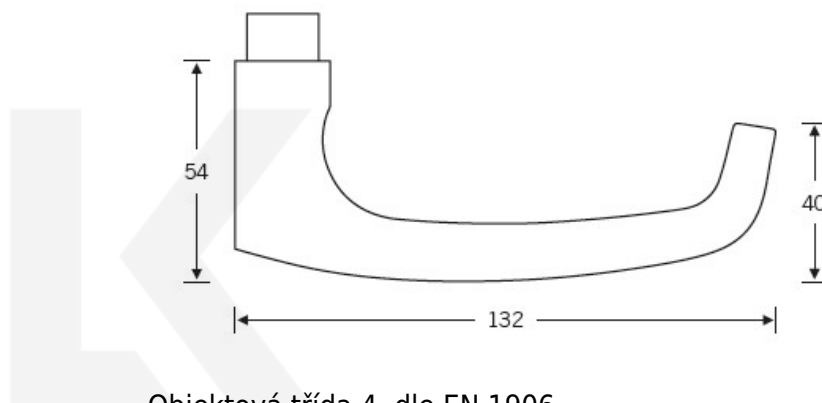

## Kování FSB 12 1045 ASL Eloxovaný hliník, Cylindrická vložka, klika / klika

**FSB**

ID produktu: 24320

Tento model vychází ze stejného konceptu, jako je model klika FSB 1015, který je velmi oblíben. FSB 1045 byl vytvořen, aby bylo možné použít stejný tvar i pro panikové dveře.