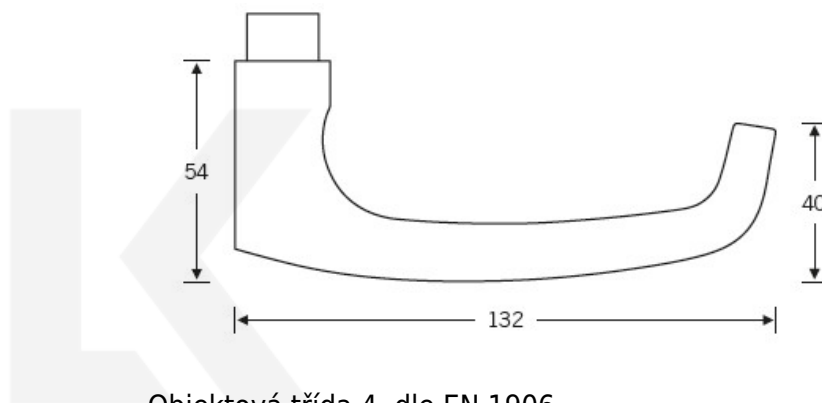

Produktový list

platný k 4. 11. 2024

luxusnikovani.cz
DELIVERED BY EFB

Kování FSB 12 1045 ASL Eloxovaný hliník, Cylindrická vložka, klika / klika

FSB

ID produktu: 24320

Tento model vychází ze stejného konceptu, jako je model klika FSB 1015, který je velmi oblíben. FSB 1045 byl vytvořen, aby bylo možné použít stejný tvar i pro panikové dveře.