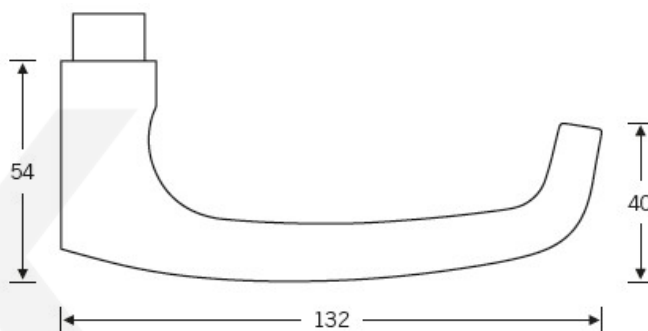

Produktový list

platný k 25. 8. 2024

luxusnikovani.cz
DELIVERED BY EFB

Kování FSB 12 1045 ASL Nerez kartáčovaná, Obyčejný klíč, klika / klika

FSB

ID produktu: 24319

Tento model vychází ze stejného konceptu, jako je model klika FSB 1015, který je velmi oblíben. FSB 1045 byl vytvořen, aby bylo možné použít stejný tvar i pro panikové dveře.