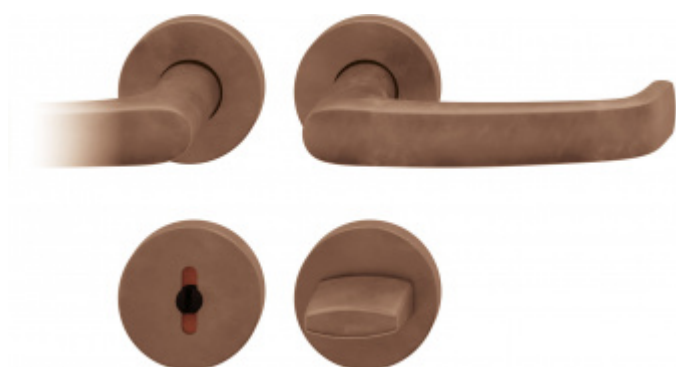

## Kování FSB 12 1045 ASL Bronz masivní s patinou, WC uzamykání, čtyřhran 8 mm, klika / klika

**FSB**

ID produktu: 24318

Tento model vychází ze stejného konceptu, jako je model klika FSB 1015, který je velmi oblíben. FSB 1045 byl vytvořen, aby bylo možné použít stejný tvar i pro panikové dveře.