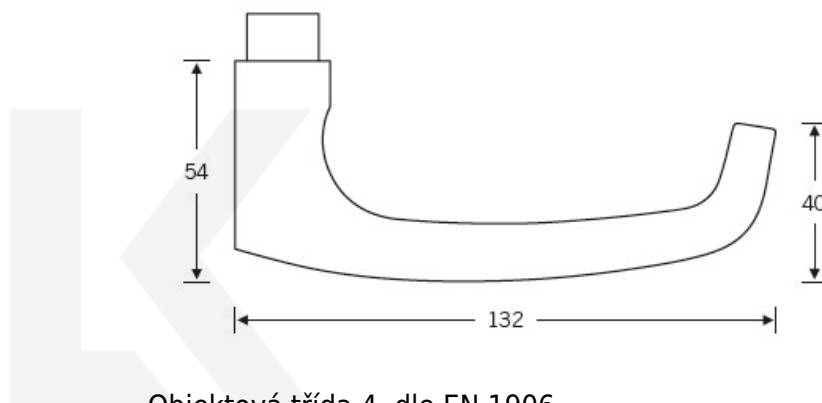

## Kování FSB 12 1045 ASL Bronz masivní s patinou, WC uzamykání, čtyřhran 8 mm, klika / klika

**FSB**

ID produktu: 24318

Tento model vychází ze stejného konceptu, jako je model klika FSB 1015, který je velmi oblíben. FSB 1045 byl vytvořen, aby bylo možné použít stejný tvar i pro panikové dveře.