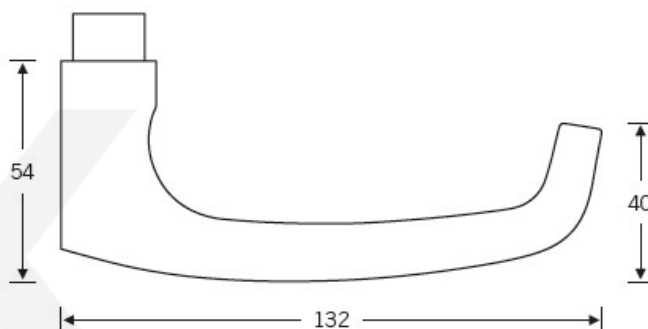

## Kování FSB 12 1045 ASL Eloxovaný hliník, WC uzamykání, čtyřhran 6 mm, klika / klika

**FSB**

ID produktu: 24317

Tento model vychází ze stejného konceptu, jako je model klika FSB 1015, který je velmi oblíben. FSB 1045 byl vytvořen, aby bylo možné použít stejný tvar i pro panikové dveře.