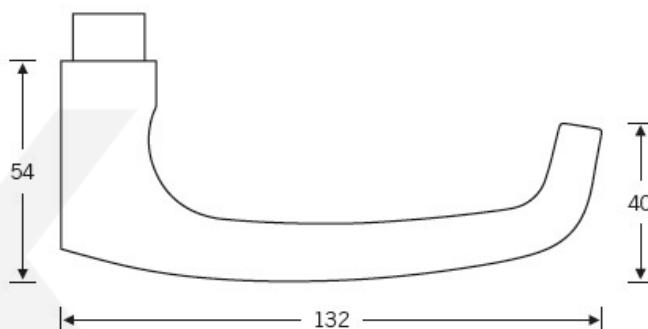

## Kování FSB 12 1045 ASL Eloxovaný hliník, WC uzamykání, čtyřhran 8 mm, klika / klika

**FSB**

ID produktu: 24316

Tento model vychází ze stejného konceptu, jako je model klika FSB 1015, který je velmi oblíben. FSB 1045 byl vytvořen, aby bylo možné použít stejný tvar i pro panikové dveře.