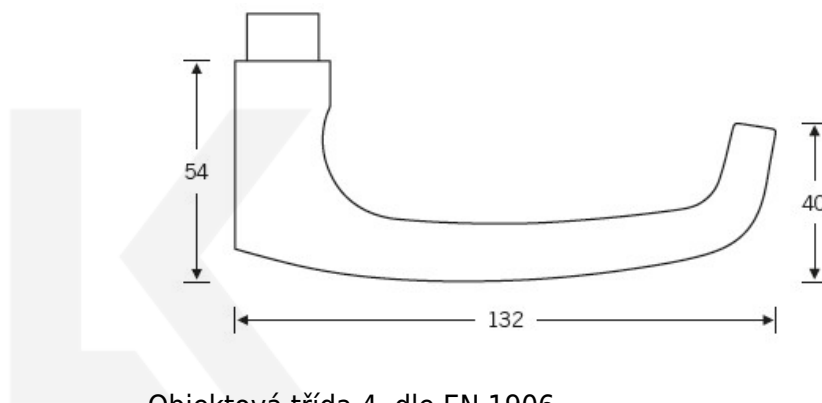

Produktový list

platný k 4. 11. 2024

luxusnikovani.cz
DELIVERED BY EFB

Kování FSB 12 1045 ASL Bronz masivní s patinou, Cylindrická vložka, klika / klika

FSB

ID produktu: 24315

Tento model vychází ze stejného konceptu, jako je model klika FSB 1015, který je velmi oblíben. FSB 1045 byl vytvořen, aby bylo možné použít stejný tvar i pro panikové dveře.