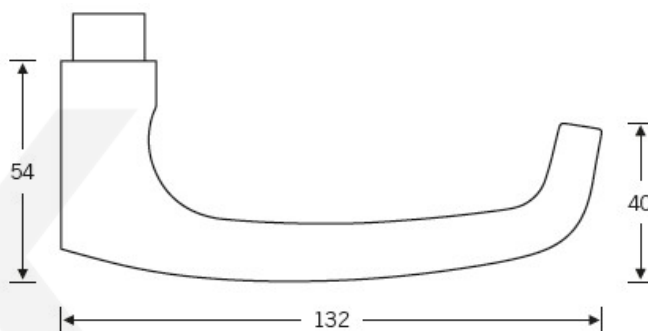

Produktový list

platný k 4. 11. 2024

luxusnikovani.cz
DELIVERED BY EFB

Kování FSB 12 1045 ASL Nerez kartáčovaná, WC uzamykání, čtyřhran 8 mm, klika / klika

FSB

ID produktu: 24314

Tento model vychází ze stejného konceptu, jako je model klika FSB 1015, který je velmi oblíben. FSB 1045 byl vytvořen, aby bylo možné použít stejný tvar i pro panikové dveře.