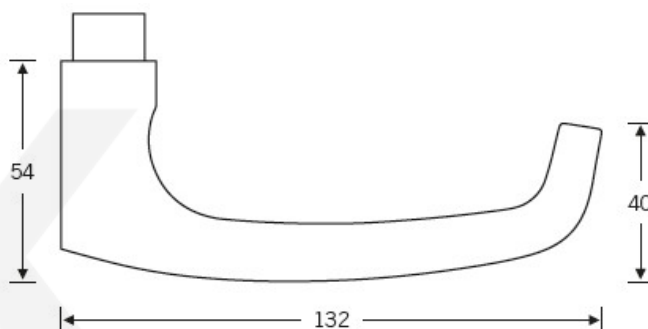

Produktový list

platný k 2. 10. 2024

luxusnikovani.cz
DELIVERED BY EFB

Kování FSB 12 1045 ASL Bronz masivní s patinou, klika / koule, Cylindrická vložka

FSB

ID produktu: 24313

Tento model vychází ze stejného konceptu, jako je model klika FSB 1015, který je velmi oblíben. FSB 1045 byl vytvořen, aby bylo možné použít stejný tvar i pro panikové dveře.