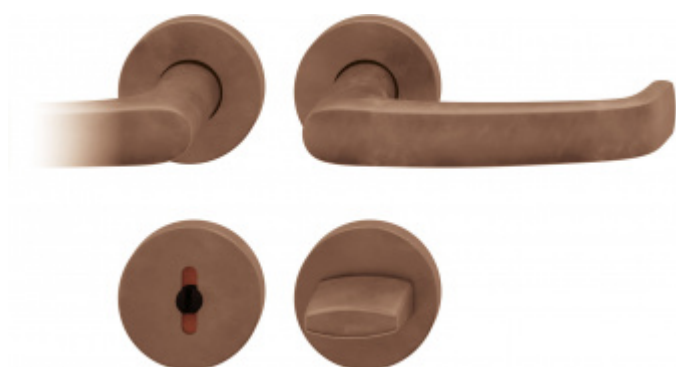

Produktový list

platný k 3. 7. 2024

luxusnikovani.cz
DELIVERED BY EFB

Kování FSB 12 1045 ASL Bronz masivní s patinou, WC uzamykání, čtyřhran 6 mm, klika / klika

FSB

ID produktu: 24312

Tento model vychází ze stejného konceptu, jako je model klika FSB 1015, který je velmi oblíben. FSB 1045 byl vytvořen, aby bylo možné použít stejný tvar i pro panikové dveře.

5 pracovních dní

**Dveřní zámek SSF Serie
22, WC, tichá střelka,
nerez čelo**

SSF

OD 13,45 €

více jak 10 ks

PODOBNÉ PRODUKTY

**FSB 06 1045 odsazená
klika, úzká rozeta**

FSB