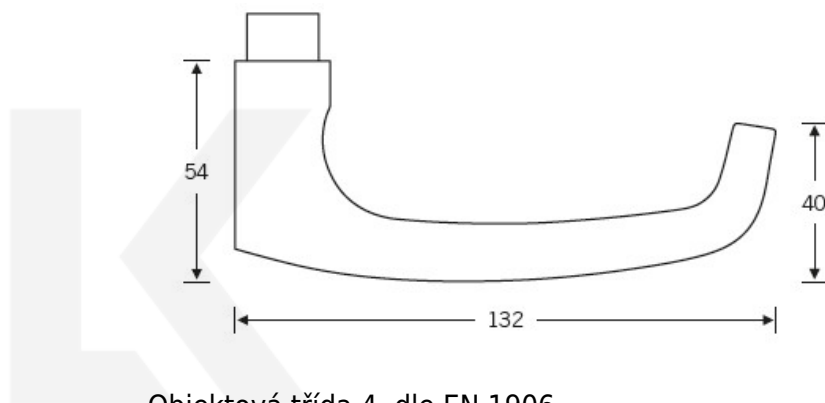

Produktový list

platný k 3. 7. 2024

luxusnikovani.cz
DELIVERED BY EFB

Kování FSB 12 1045 ASL Bronz masivní s patinou, WC uzamykání, čtyřhran 6 mm, klika / klika

FSB

ID produktu: 24312

Tento model vychází ze stejného konceptu, jako je model klika FSB 1015, který je velmi oblíben. FSB 1045 byl vytvořen, aby bylo možné použít stejný tvar i pro panikové dveře.