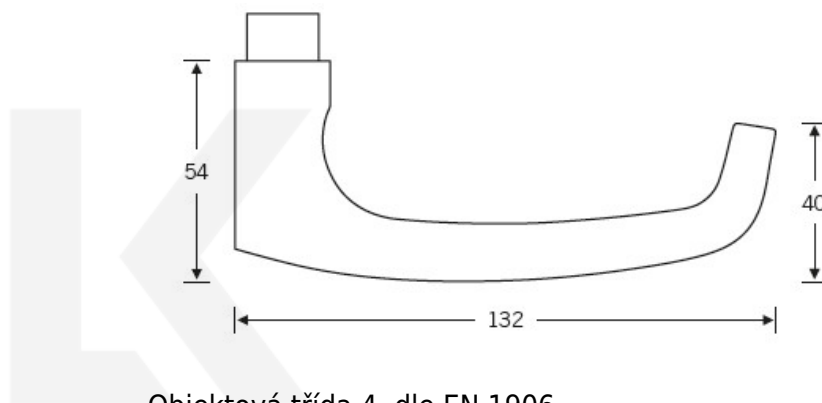

Produktový list

platný k 3. 7. 2024

luxusnikovani.cz
DELIVERED BY EFB

Kování FSB 12 1045 ASL Bronz masivní s patinou, WC uzamykání, čtyřhran 6 mm, klika / klika

FSB

ID produktu: 24312

Tento model vychází ze stejného konceptu, jako je model klika FSB 1015, který je velmi oblíben. FSB 1045 byl vytvořen, aby bylo možné použít stejný tvar i pro panikové dveře.