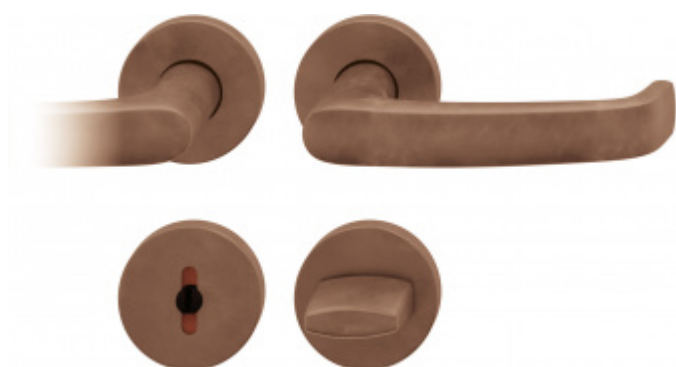

Produktový list

platný k 3. 7. 2024

luxusnikovani.cz
DELIVERED BY EFB

Kování FSB 12 1045 ASL Bronz masivní s patinou, WC uzamykání, čtyřhran 6 mm, klika / klika

FSB

ID produktu: 24312

Tento model vychází ze stejného konceptu, jako je model klika FSB 1015, který je velmi oblíben. FSB 1045 byl vytvořen, aby bylo možné použít stejný tvar i pro panikové dveře.

**Dveřní zámek SSF Serie
22, WC, tichá střelka,
nerez čelo**

SSF

OD 316 Kč
více jak 10 ks

PODOBNÉ PRODUKTY

**FSB 06 1045 odsazená
klika, úzká rozeta**

FSB

OD OD 1 472 Kč

Termín bude prověřen u
dodavatele