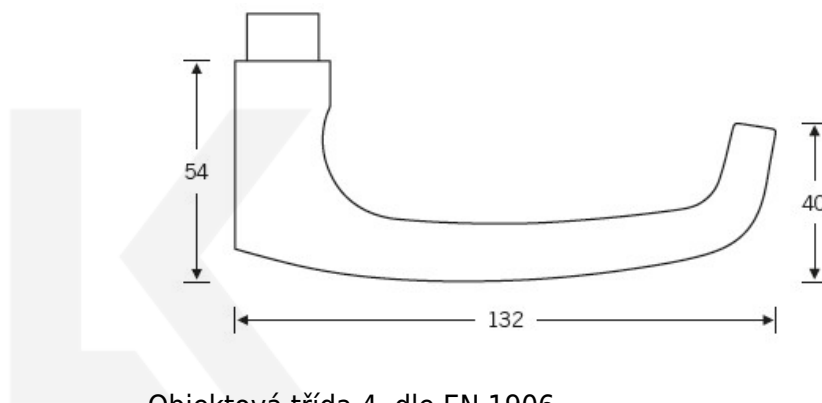

## Kování FSB 12 1045 ASL Eloxovaný hliník, Cylindrická vložka, klika / koule

**FSB**

ID produktu: 24311

Tento model vychází ze stejného konceptu, jako je model klika FSB 1015, který je velmi oblíben. FSB 1045 byl vytvořen, aby bylo možné použít stejný tvar i pro panikové dveře.