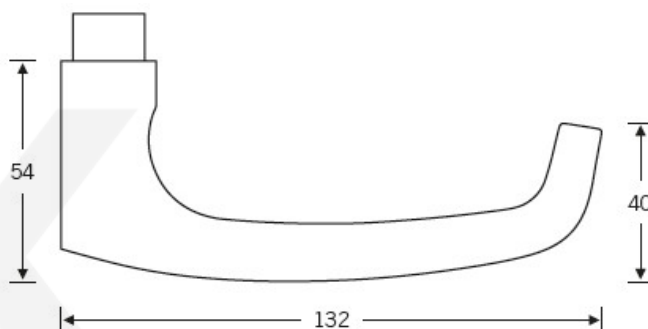

Produktový list

platný k 25. 8. 2024

luxusnikovani.cz
DELIVERED BY EFB

Kování FSB 12 1045 ASL Eloxovaný hliník, Obyčejný klíč, klika / klika

FSB

ID produktu: 24310

Tento model vychází ze stejného konceptu, jako je model klika FSB 1015, který je velmi oblíben. FSB 1045 byl vytvořen, aby bylo možné použít stejný tvar i pro panikové dveře.