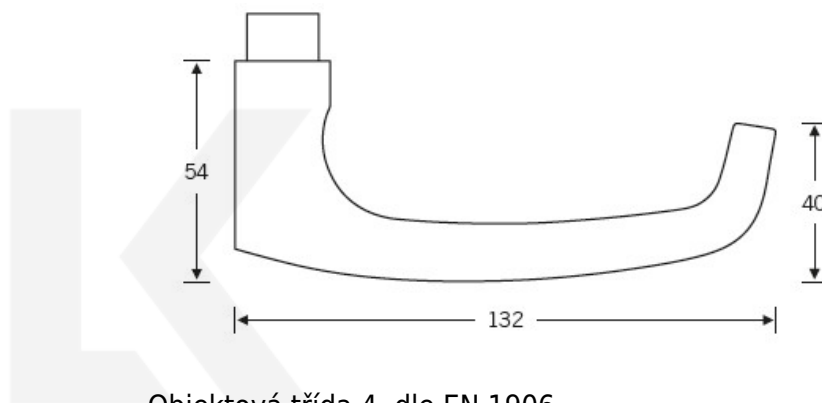

Produktový list

platný k 2. 10. 2024

luxusnikovani.cz
DELIVERED BY EFB

Kování FSB 12 1045 ASL Eloxovaný hliník, Obyčejný klíč, klika / klika

FSB

ID produktu: 24310

Tento model vychází ze stejného konceptu, jako je model klika FSB 1015, který je velmi oblíben. FSB 1045 byl vytvořen, aby bylo možné použít stejný tvar i pro panikové dveře.