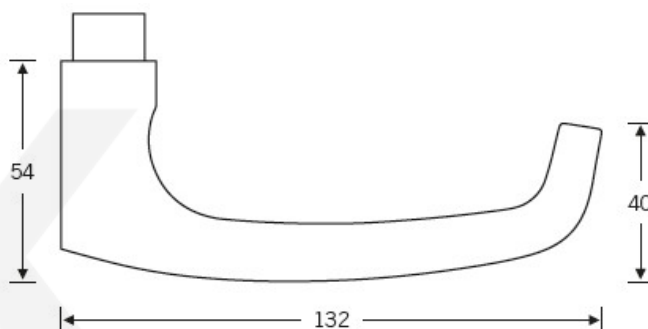

Produktový list

platný k 22. 7. 2024

luxusnikovani.cz
DELIVERED BY EFB

Kování FSB 12 1045 ASL Bronz masivní s patinou, Obyčejný klíč, klika / klika

FSB

ID produktu: 24309

Tento model vychází ze stejného konceptu, jako je model klika FSB 1015, který je velmi oblíben. FSB 1045 byl vytvořen, aby bylo možné použít stejný tvar i pro panikové dveře.