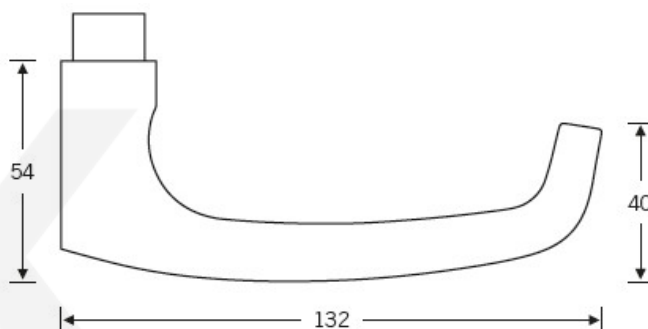

Objektová třída 4. dle EN 1906

Kování je univerzální pravolevé včetně vratné pružiny, systém FSB ASL

Uvedená cena je za kompletní sadu kování na dveře - kliky + rozety + spojovací materiál

Detaily o systému FSB ASL najdete v příloze

Vaše cena bez DPH

7 053 Kč

Vaše cena s DPH

8 534,13 Kč

Zobrazit produkt