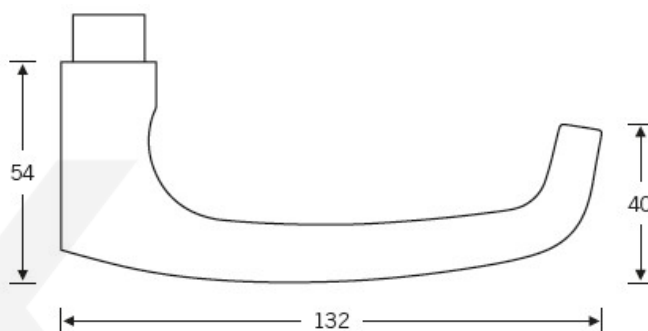

## Kování FSB 12 1045 ASL Černá, klika / klika, Cylindrická vložka

**FSB**

ID produktu: 24308

Tento model vychází ze stejného konceptu, jako je model klika FSB 1015, který je velmi oblíben. FSB 1045 byl vytvořen, aby bylo možné použít stejný tvar i pro panikové dveře.