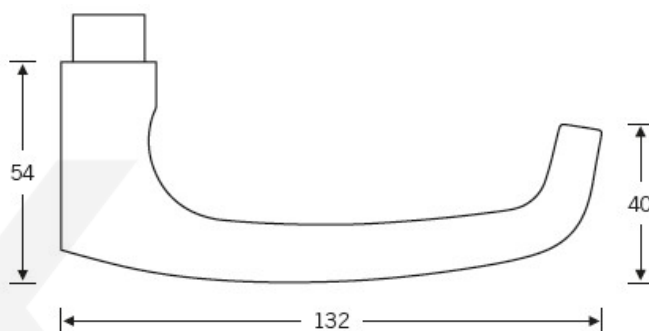

Produktový list

platný k 4. 11. 2024

luxusnikovani.cz
DELIVERED BY EFB

Kování FSB 12 1045 ASL Černá, klika / klika, Cylindrická vložka

FSB

ID produktu: 24308

Tento model vychází ze stejného konceptu, jako je model klika FSB 1015, který je velmi oblíben. FSB 1045 byl vytvořen, aby bylo možné použít stejný tvar i pro panikové dveře.