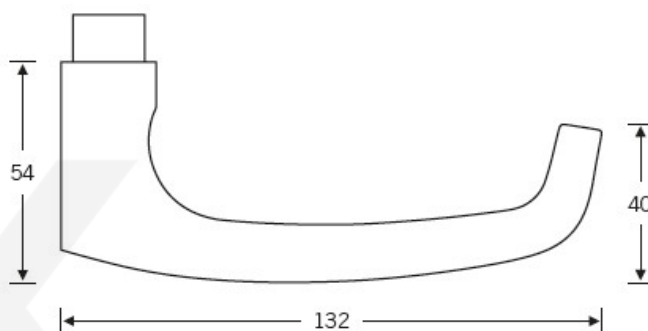

Kování FSB 12 1045 ASL Černá, klika / klika, Obyčejný klíč

ID produktu: 24307

Tento model vychází ze stejného konceptu, jako je model klika FSB 1015, který je velmi oblíben. FSB 1045 byl vytvořen, aby bylo možné použít stejný tvar i pro panikové dveře.