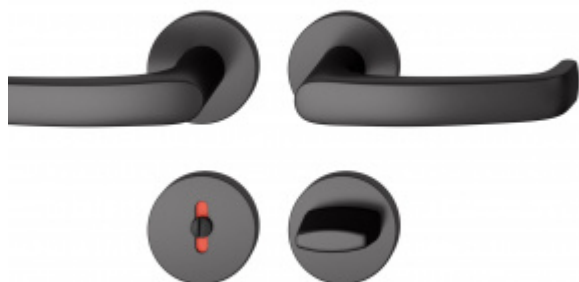

Produktový list

platný k 6. 7. 2024

luxusnikovani.cz
DELIVERED BY EFB

Kování FSB 12 1045 ASL Černá, klika / klika, WC uzamykání, čtyřhran 8 mm

FSB

ID produktu: 24305

Tento model vychází ze stejného konceptu, jako je model klika FSB 1015, který je velmi oblíben. FSB 1045 byl vytvořen, aby bylo možné použít stejný tvar i pro panikové dveře.

**Dveřní zámek SSF Serie
22, WC, tichá střelka,
nerez čelo**

SSF

OD 316 Kč
více jak 10 ks

PODOBNÉ PRODUKTY

**FSB 06 1045 odsazená
klika, úzká rozeta**

FSB

OD OD 1 472 Kč

Termín bude prověřen u
dodavatele