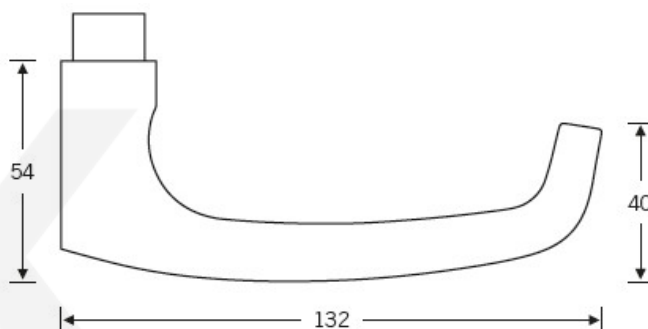

Produktový list

platný k 6. 7. 2024

luxusnikovani.cz
DELIVERED BY EFB

Kování FSB 12 1045 ASL Černá, klika / klika, WC uzamykání, čtyřhran 8 mm

FSB

ID produktu: 24305

Tento model vychází ze stejného konceptu, jako je model klika FSB 1015, který je velmi oblíben. FSB 1045 byl vytvořen, aby bylo možné použít stejný tvar i pro panikové dveře.