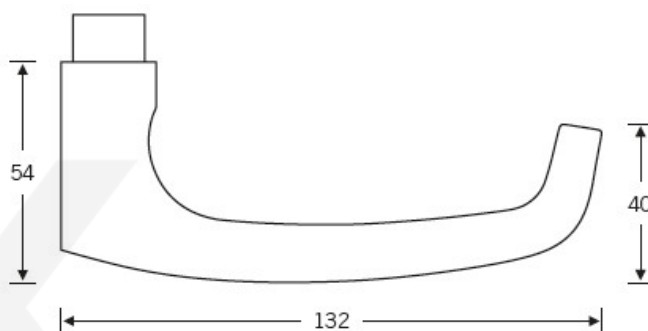

Kování FSB 12 1045 ASL Černá, klika / koule, Cylindrická vložka

FSB

ID produktu: 24304

Tento model vychází ze stejného konceptu, jako je model klika FSB 1015, který je velmi oblíben. FSB 1045 byl vytvořen, aby bylo možné použít stejný tvar i pro panikové dveře.