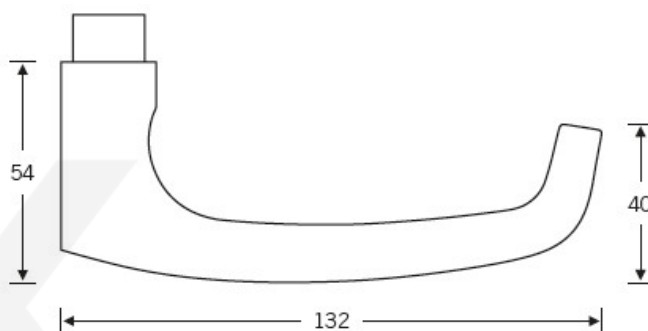

## Kování FSB 12 1045 ASL Černá, Cylindrická vložka, klika / koule

**FSB**

ID produktu: 24302

Tento model vychází ze stejného konceptu, jako je model klika FSB 1015, který je velmi oblíben. FSB 1045 byl vytvořen, aby bylo možné použít stejný tvar i pro panikové dveře.