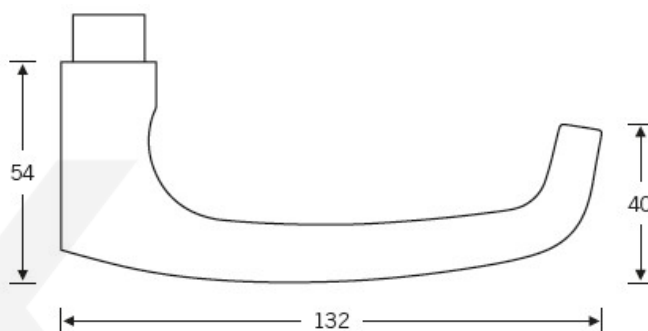

Kování FSB 12 1045 ASL Černá, Cylindrická vložka, klika / koule

FSB

ID produktu: 24302

Tento model vychází ze stejného konceptu, jako je model klika FSB 1015, který je velmi oblíben. FSB 1045 byl vytvořen, aby bylo možné použít stejný tvar i pro panikové dveře.