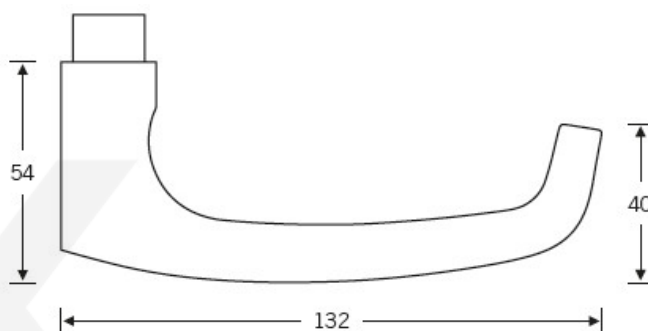

## Kování FSB 12 1045 ASL Černá, Obyčejný klíč, klika / klika

**FSB**

ID produktu: 24299

Tento model vychází ze stejného konceptu, jako je model klika FSB 1015, který je velmi oblíben. FSB 1045 byl vytvořen, aby bylo možné použít stejný tvar i pro panikové dveře.