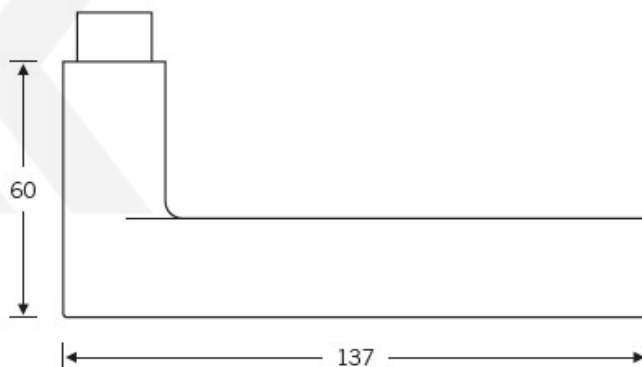

Kování FSB 12 1021 ASL černá Černá, klika / klika, WC uzamykání, čtyřhran 8 mm

FSB

ID produktu: 24284

První zmínka o tomto modelu kliky se objevila již v roce 1930 v katalogu číslo 6 vydávaném společností S.A.Loevy, která se zabývala prodejem a výrobou bronzového stavebního kování. Po tuto společnost navrhovali výrobky slavní umělci jako Rachlis, Grenader, Behrens, Wagenfeld a Paul. Autorem původní předlohy pro výrobu tak může být některý z těchto autorů. Dostupné materiály jsou hliník a nerez.