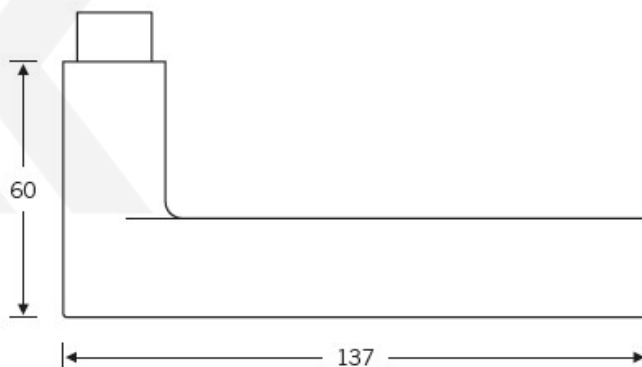

Kování FSB 12 1021 ASL černá Černá, klika / koule, Cylindrická vločka

FSB

ID produktu: 24283

První zmínka o tomto modelu kliky se objevila již v roce 1930 v katalogu číslo 6 vydávaném společností S.A.Loevy, která se zabývala prodejem a výrobou bronzového stavebního kování. Po tuto společnost navrhovali výrobky slavní umělci jako Rachlis, Grenader, Behrens, Wagenfeld a Paul. Autorem původní předlohy pro výrobu tak může být některý z těchto autorů. Dostupné materiály jsou hliník a nerez.