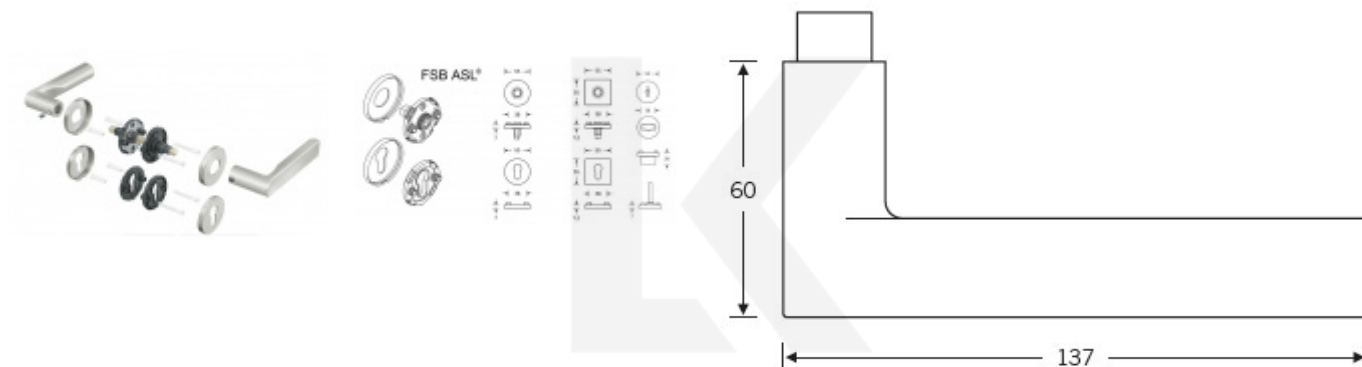

Produktový list

platný k 3. 11. 2024

luxusnikovani.cz
DELIVERED BY EFB

Kování FSB 12 1021 ASL černá

FSB

První zmínka o tomto modelu kliky se objevila již v roce 1930 v katalogu číslo 6 vydávaném společností S.A.Loey, která se zabývala prodejem a výrobou bronzového stavebního kování. Po tuto společnost navrhovali výrobky slavní umělci jako Rachlis, Grenader, Behrens, Wagenfeld a Paul. Autorem původní předlohy pro výrobu tak může být některý z těchto autorů. Dostupné materiály jsou hliník a nerez.

Eloxovaný hliník

[Kování FSB 12 1021 ASL černá](#)
[Eloxovaný hliník, Obvyčejný klíč, kliky /](#)
[kliky](#)

DETAIL

Termín bude prověřen u
dodavatele

85,18 € bez DPH
103,07 € s DPH

| | | | | |
|--|--|--------|-----------------------------------|---|
|  | <u>Kování FSB 12 1021 ASL černá Eloxovaný hliník, Cylinrická vložka, klika / klika</u> | DETAIL | Termín bude prověřen u dodavatele | 85,18 € bez DPH 103,07 € s DPH |
|  | <u>Kování FSB 12 1021 ASL černá Eloxovaný hliník, Cylinrická vložka, klika / koule</u> | DETAIL | Termín bude prověřen u dodavatele | 92,41 € bez DPH 111,81 € s DPH |
|  | <u>Kování FSB 12 1021 ASL černá Eloxovaný hliník, klika / klika, WC uzamykání, čtyřhran 8 mm</u> | DETAIL | Termín bude prověřen u dodavatele | 108,49 € bez DPH 131,27 € s DPH |
|  | <u>Kování FSB 12 1021 ASL černá Eloxovaný hliník, WC uzamykání, čtyřhran 6 mm, klika / klika</u> | DETAIL | Termín bude prověřen u dodavatele | 114,08 € bez DPH 138,04 € s DPH |