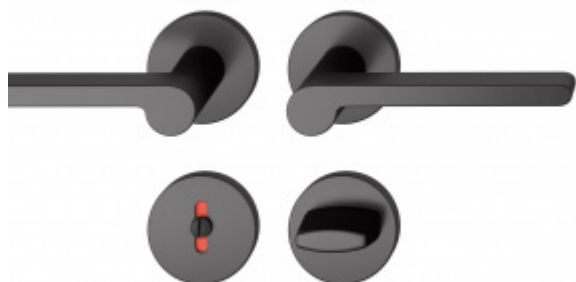

## Kování FSB 12 1021 ASL Černá, WC uzamykání, čtyřhran 8 mm, klika / klika

**FSB**

ID produktu: 24280

První zmínka o tomto modelu kliky se objevila již v roce 1930 v katalogu číslo 6 vydávaném společností S.A.Loevy, která se zabývala prodejem a výrobou bronzového stavebního kování. Po tuto společnost navrhovali výrobky slavní umělci jako Rachlis, Grenader, Behrens, Wagenfeld a Paul. Autorem původní předlohy pro výrobu tak může být některý z těchto autorů. Dostupné materiály jsou hliník a nerez.