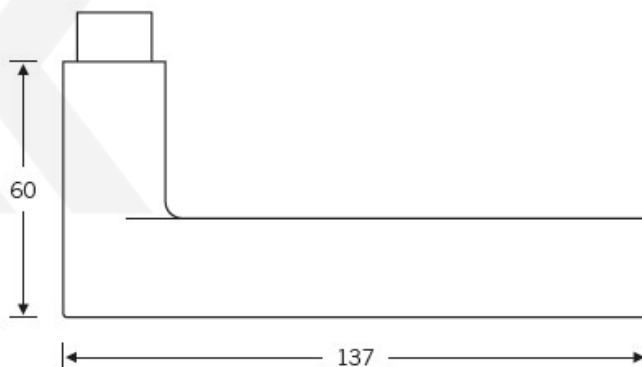

## Kování FSB 12 1021 ASL Černá, WC uzamykání, čtyřhran 8 mm, klika / klika

**FSB**

ID produktu: 24280

První zmínka o tomto modelu kliky se objevila již v roce 1930 v katalogu číslo 6 vydávaném společností S.A.Loevy, která se zabývala prodejem a výrobou bronzového stavebního kování. Po tuto společnost navrhovali výrobky slavní umělci jako Rachlis, Grenader, Behrens, Wagenfeld a Paul. Autorem původní předlohy pro výrobu tak může být některý z těchto autorů. Dostupné materiály jsou hliník a nerez.