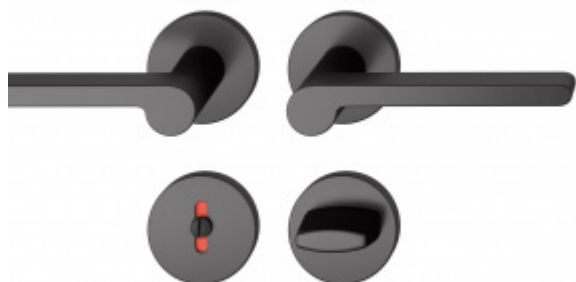

Produktový list

platný k 1. 9. 2024

luxusnikovani.cz
DELIVERED BY EFB

Kování FSB 12 1021 ASL Černá, WC uzamykání, čtyřhran 8 mm, klika / klika

FSB

ID produktu: 24280

První zmínka o tomto modelu kliky se objevila již v roce 1930 v katalogu číslo 6 vydávaném společností S.A.Loevy, která se zabývala prodejem a výrobou bronzového stavebního kování. Po tuto společnost navrhovali výrobky slavní umělci jako Rachlis, Grenader, Behrens, Wagenfeld a Paul. Autorem původní předlohy pro výrobu tak může být některý z těchto autorů. Dostupné materiály jsou hliník a nerez.

Objektová třída 4. dle EN 1906

Kování je univerzální pravolevé včetně vratné pružiny, systém FSB ASL

Uvedená cena je za kompletní sadu kování na dveře - kliky + rozety + spojovací materiál

Vaše cena bez DPH