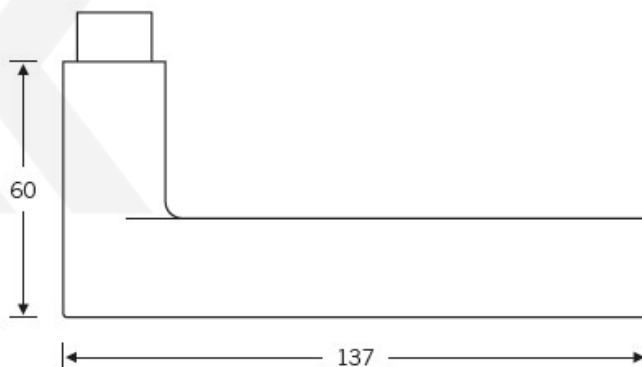

Produktový list

platný k 1. 9. 2024

luxusnikovani.cz
DELIVERED BY EFB

Kování FSB 12 1021 ASL Černá, WC uzamykání, čtyřhran 8 mm, klika / klika

FSB

ID produktu: 24280

První zmínka o tomto modelu kliky se objevila již v roce 1930 v katalogu číslo 6 vydávaném společností S.A.Loevy, která se zabývala prodejem a výrobou bronzového stavebního kování. Po tuto společnost navrhovali výrobky slavní umělci jako Rachlis, Grenader, Behrens, Wagenfeld a Paul. Autorem původní předlohy pro výrobu tak může být některý z těchto autorů. Dostupné materiály jsou hliník a nerez.