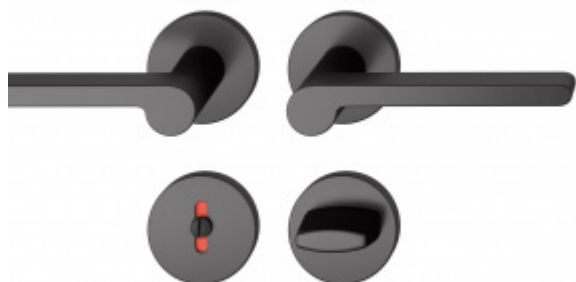

Produktový list

platný k 1. 9. 2024

luxusnikovani.cz
DELIVERED BY EFB

Kování FSB 12 1021 ASL Černá, WC uzamykání, čtyřhran 6 mm, klika / klika

FSB

ID produktu: 24279

První zmínka o tomto modelu kliky se objevila již v roce 1930 v katalogu číslo 6 vydávaném společností S.A.Loevy, která se zabývala prodejem a výrobou bronzového stavebního kování. Po tuto společnost navrhovali výrobky slavní umělci jako Rachlis, Grenader, Behrens, Wagenfeld a Paul. Autorem původní předlohy pro výrobu tak může být některý z těchto autorů. Dostupné materiály jsou hliník a nerez.

Objektová třída 4. dle EN 1906

Kování je univerzální pravolevé včetně vratné pružiny, systém FSB ASL

Uvedená cena je za kompletní sadu kování na dveře - kliky + rozety + spojovací materiál

Vaše cena bez DPH