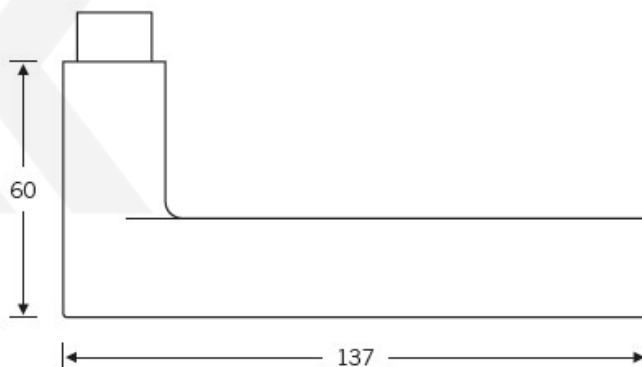

Produktový list

platný k 1. 9. 2024

luxusnikovani.cz
DELIVERED BY EFB

Kování FSB 12 1021 ASL Černá, WC uzamykání, čtyřhran 6 mm, klika / klika

FSB

ID produktu: 24279

První zmínka o tomto modelu kliky se objevila již v roce 1930 v katalogu číslo 6 vydávaném společností S.A.Loevy, která se zabývala prodejem a výrobou bronzového stavebního kování. Po tuto společnost navrhovali výrobky slavní umělci jako Rachlis, Grenader, Behrens, Wagenfeld a Paul. Autorem původní předlohy pro výrobu tak může být některý z těchto autorů. Dostupné materiály jsou hliník a nerez.