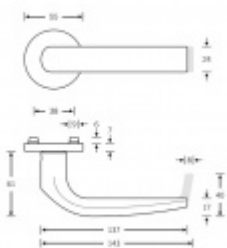

Produktový list

platný k 3. 7. 2024

luxusnikovani.cz
DELIVERED BY EFB

Kování FSB 12 1271 ASL

FSB

Design: Jürgen Engel

Architekt Jürgen Engel navrhl rodinu dveřních a okenních klik, které jsou důsledně přizpůsobeny potřebám moderní konstrukce budov a umožňují vysokou míru kontinuity. Pozornost upoutá téměř identická geometrie dveřní a okenní kliky. Se zakřiveným, plochým předkem a jemně zaobleným vnitřním obrysem kombinuje FSB 1271 přesnost a pohodlí.

Objektová třída 4. dle EN 1906

Kování je univerzální pravolevé včetně vratné pružiny, systém FSB ASL

Uvedená cena je za kompletní sadu kování na dveře - kliky + rozety + spojovací materiál