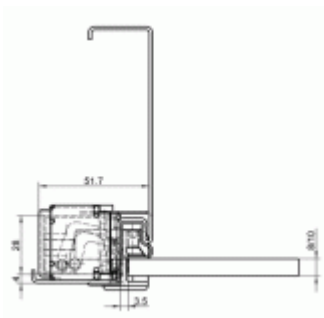

Tectus TEG 310 2D SZ - upevnění pro ocelovou zárubeň

 SIMONSWERK

ID produktu: 24217

navářovací kapsa pro ocelové zárubně umožňuje instalaci pantů Tectus TEG 310 s ocelovými zárubněmi.

Pozink ocel.

Vaše cena bez DPH

332 Kč

Vaše cena s DPH

401,72 Kč

[Zobrazit produkt](#)

PŘÍSLUŠENSTVÍ

**Tectus TEG 310 2D 60 -
skrytý pant pro
skleněné dveře bez
vrtání do skla**

SIMONSWERK

OD OD 2 283 Kč

1 ks

**Tectus TEG 310 2D 80 -
skrytý pant pro
skleněné dveře bez
vrtání do skla**

SIMONSWERK

OD OD 3 013 Kč

2 ks