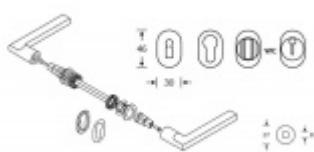

Produktový list

platný k 3. 11. 2024

luxusnikovani.cz
DELIVERED BY EFB

FSB 15 1075 Plug-in

FSB

Zapuštěná dveřní klika pro interiérové dveře.

Minimalistický design kování díky speciální rozetě s průměrem pouze 30 mm.

- Ideální je použití zapuštěného kování FSB spoječně se skrytými panty a magnetickými zámky na bezfalcových dveřích.
- Jednoduchá montáž umožňuje instalovat zapuštěné dveřní kování na všechny typy interiérových dveří.
- Možno objednat bez rozet pro klíč.
- Imbusový šroub kliky instalovaný vespu.

Sada obsahuje pár klik, spojovací materiál, čtyřhran, případně zámkové rozety.

Spojovací materiál a čtyřhran je určen pro tloušťku dveří 39-48 mm. Pro jinou tloušťku je spojovací materiál na objednávku.

Kování s WC zamykáním je standardně dodáváno s redukcí čtyřhranu 6/8 mm. WC klička je tedy kompatibilní s WC zámky 6 mm a 8 mm.

Eloxovaný hliník

[FSB 15 1075 Plug-in](#)
[Eloxovaný hliník, Bez rozety/otvoru pro klíč](#)