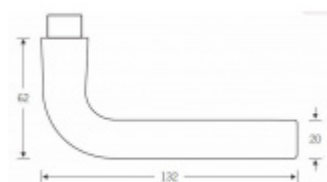

Produktový list

platný k 3. 11. 2024

luxusnikovani.cz
DELIVERED BY EFB

FSB 15 1075 Plug-in

FSB

Zapuštěná dveřní klika pro interiérové dveře.

Minimalistický design kování díky speciální rozetě s průměrem pouze 30 mm.

- Ideální je použití zapuštěného kování FSB spoječně se skrytými panty a magnetickými zámky na bezfalcových dveřích.
- Jednoduchá montáž umožňuje instalovat zapuštěné dveřní kování na všechny typy interiérových dveří.
- Možno objednat bez rozet pro klíč.
- Imbusový šroub kliky instalovaný vespu.

Sada obsahuje pár klik, spojovací materiál, čtyřhran, případně zámkové rozety.

Spojovací materiál a čtyřhran je určen pro tloušťku dveří 39-48 mm. Pro jinou tloušťku je spojovací materiál na objednávku.

Kování s WC zamykáním je standardně dodáváno s redukcí čtyřhranu 6/8 mm. WC klička je tedy kompatibilní s WC zámky 6 mm a 8 mm.

Eloxovaný hliník

[FSB 15 1075 Plug-in](#)
[Eloxovaný hliník, Bez rozety/otvoru pro klíč](#)

DETAIL

Termín bude prověřen u dodavatele

1 390 Kč bez DPH
1 681,9 Kč s DPH

[FSB 15 1075 Plug-in](#)
[Eloxovaný hliník, Občejný klíč](#)

DETAIL

Termín bude prověřen u dodavatele

1 809 Kč bez DPH
2 188,9 Kč s DPH