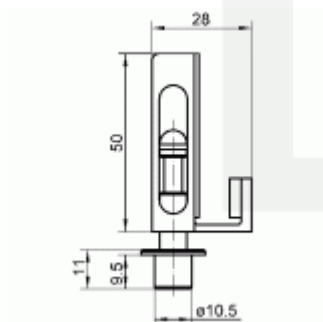

Nerez vzhled

[Simonswerk KCM 01 - Dveřní zástrč pro skleněné dveře](#)

[Nerez vzhled, Levé provedení](#)

DETAIL

Termín bude prověřen u dodavatele **92,53 € bez DPH**
111,96 € s DPH

[Simonswerk KCM 01 - Dveřní zástrč pro skleněné dveře](#)

[Nerez vzhled, Právě provedení](#)

DETAIL

Termín bude prověřen u dodavatele **92,53 € bez DPH**
111,96 € s DPH

Černá

[Simonswerk KCM 01 - Dveřní zástrč pro skleněné dveře](#)
[Černá, Levé provedení](#)

DETAIL

1 ks

81,96 € bez DPH
99,17 € s DPH

[Simonswerk KCM 01 - Dveřní zástrč pro skleněné dveře](#)
[Černá, Právě provedení](#)

DETAIL

Termín bude prověřen u dodavatele

81,96 € bez DPH
99,17 € s DPH