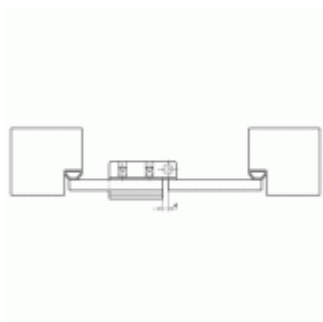

Nerez vzhled

[Simonswerk KCM 01 - Dveřní zástrč pro skleněné dveře](#)

[Nerez vzhled, Levé provedení](#)

DETAIL

Termín bude prověřen u dodavatele **92,53 € bez DPH**
111,96 € s DPH

[Simonswerk KCM 01 - Dveřní zástrč pro skleněné dveře](#)

[Nerez vzhled, Právě provedení](#)

DETAIL

Termín bude prověřen u dodavatele **92,53 € bez DPH**
111,96 € s DPH

Černá

[Simonswerk KCM 01 - Dveřní zástrč pro skleněné dveře](#)
[Černá, Levé provedení](#)

DETAIL

1 ks

81,96 € bez DPH
99,17 € s DPH

[Simonswerk KCM 01 - Dveřní zástrč pro skleněné dveře](#)
[Černá, Právě provedení](#)

DETAIL

Termín bude prověřen u dodavatele

81,96 € bez DPH
99,17 € s DPH