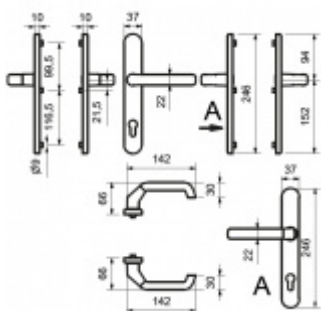

Produktový list

platný k 26. 8. 2024

luxusnikovani.cz
DELIVERED BY EFB

Štítkové kování Súdmetall Berlin-LS klika/klika, bezpečnostní Nerez kartáčovaná, S překrytím vložky

ID produktu: 24110

Štítkové kování pro rámové dveře

Sestava klika/klika

Kovová konstrukce pod štítkem pro vysoké zatížení

Přesah vložky 9-13 mm

Rozteč 92 mm.

Klika pevně spojená se štítky

Uvedená cena je pro provedení tloušťky dveří 67 - 72 mm

Na poptání lze dodat spojovací materiál i pro jinou tloušťku dveří

Certifikováno dle DIN 18257 ES1 - 2.bezpečnostní třída