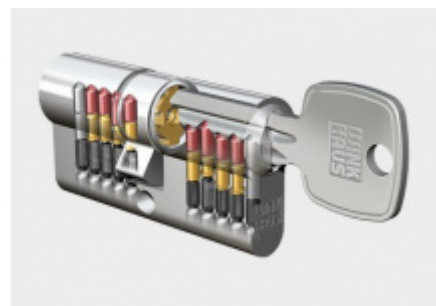

Produktový list

platný k 26. 8. 2024

luxusnikovani.cz
DELIVERED BY EFB

Štítkové kování Súdmetall Berlin-LS klika/klika, bezpečnostní Nerez kartáčovaná, S překrytím vložky

ID produktu: 24110

Štítkové kování pro rámové dveře

Sestava klika/klika

Kovová konstrukce pod štítkem pro vysoké zatížení

Přesah vložky 9-13 mm

Rozteč 92 mm.

Klika pevně spojená se štítky

Uvedená cena je pro provedení tloušťky dveří 67 - 72 mm

Na poptání lze dodat spojovací materiál i pro jinou tloušťku dveří

SSF

OD OD 42,81 €

více jak 10 ks

Automatický, samozamykací zámek Winkhaus autoLock AV3

Winkhaus

OD 211,49 €

Termín bude prověřen u
dodavatele

Cylindrická vložka Winkhaus - XR - třída 3

Winkhaus

OD OD 19,79 €

5 pracovních dní

Cylindrická vložka s otočným knoflíkem Winkhaus XR 3. třída

Winkhaus

OD OD 44,04 €

5 pracovních dní

PODOBNÉ PRODUKTY