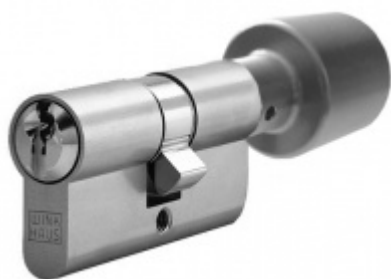

Produktový list

platný k 26. 8. 2024

luxusnikovani.cz
DELIVERED BY EFB

Štítkové kování Súdmetall Berlin-LS klika/klika, bezpečnostní Nerez kartáčovaná, S překrytím vložky

ID produktu: 24110

Štítkové kování pro rámové dveře

Sestava klika/klika

Kovová konstrukce pod štítkem pro vysoké zatížení

Přesah vložky 9-13 mm

Rozteč 92 mm.

Klika pevně spojená se štítky

Uvedená cena je pro provedení tloušťky dveří 67 - 72 mm

Na poptání lze dodat spojovací materiál i pro jinou tloušťku dveří

SSF

OD OD 42,81 €

více jak 10 ks

Automatický, samozamykací zámek Winkhaus autoLock AV3

Winkhaus

OD 211,49 €

Termín bude prověřen u
dodavatele

Cylindrická vložka Winkhaus - XR - třída 3

Winkhaus

OD OD 19,79 €

5 pracovních dní

Cylindrická vložka s otočným knoflíkem Winkhaus XR 3. třída

Winkhaus

OD OD 44,04 €

5 pracovních dní

PODOBNÉ PRODUKTY