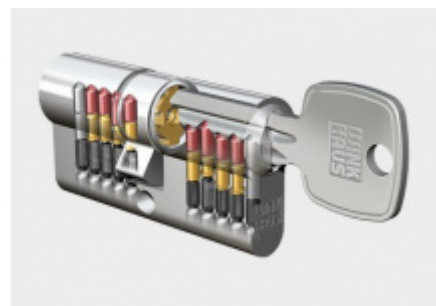

Vaše cena bez DPH

4 415 Kč

Vaše cena s DPH

5 342,15 Kč

Zobrazit produkt

PŘÍSLUŠENSTVÍ

Úzký dveřní zámek SSF Serie 02

SSF

OD OD 1 006 Kč

více jak 10 ks

Automatický, samozamykací zámek Winkhaus autoLock AV3

Winkhaus

OD 4 970 Kč

Termín bude prověřen u
dodavatele

Cylindrická vložka Winkhaus - XR - třída 3

Winkhaus

OD OD 465 Kč

5 pracovních dní

Cylindrická vložka s otočným knoflíkem Winkhaus XR 3. třída

Winkhaus

OD OD 1 035 Kč

5 pracovních dní

PODOBNÉ PRODUKTY

**Štítkové kování
Südmetail Berlin-LS
klika/klika**