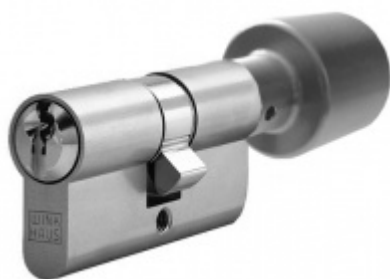

OD OD 1 006 Kč

více jak 10 ks

Automatický, samozamykací zámek Winkhaus autoLock AV3

Winkhaus

OD 4 970 Kč

Termín bude prověřen u
dodavatele

Cylindrická vložka Winkhaus - XR - třída 3

Winkhaus

OD OD 465 Kč

5 pracovních dní

Cylindrická vložka s otočným knoflíkem Winkhaus XR 3. třída

Winkhaus

OD OD 1 035 Kč

5 pracovních dní

PODOBNÉ PRODUKTY

**Štítkové kování
Südmetail Berlin-LS
klika/klika**