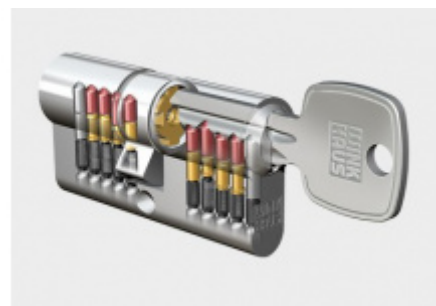

Vaše cena bez DPH

158,21 €

Vaše cena s DPH

191,44 €

Zobrazit produkt

PŘÍSLUŠENSTVÍ

Úzký dveřní zámek SSF Serie 02

SSF

OD OD 42,81 €

více jak 10 ks

Automatický, samozamykací zámek Winkhaus autoLock AV3

Winkhaus

OD 211,49 €

Termín bude prověřen u
dodavatele

Cylindrická vložka Winkhaus - XR - třída 3

Winkhaus

OD OD 19,79 €

5 pracovních dní

Cylindrická vložka s otočným knoflíkem Winkhaus XR 3. třída

Winkhaus

OD OD 44,04 €

5 pracovních dní

PODOBNÉ PRODUKTY

**Štítkové kování
Südmetail Berlin-LS
klika/klika**