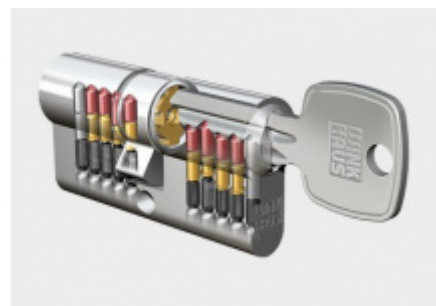

Vaše cena bez DPH

Vaše cena s DPH

3 718 Kč

4 498,78 Kč

Zobrazit produkt

PŘÍSLUŠENSTVÍ

Úzký dveřní zámek SSF Serie 02

SSF

OD OD 1 006 Kč

více jak 10 ks

Automatický, samozamykací zámek Winkhaus autoLock AV3

Winkhaus

OD 4 970 Kč

Termín bude prověřen u
dodavatele

Cylindrická vložka Winkhaus - XR - třída 3

Winkhaus

OD OD 465 Kč

5 pracovních dní

Cylindrická vložka s otočným knoflíkem Winkhaus XR 3.třída

Winkhaus

OD OD 1 035 Kč

5 pracovních dní

PODOBNÉ PRODUKTY

**Štítkové kování
Südmetail Berlin-LS
klika/klika**