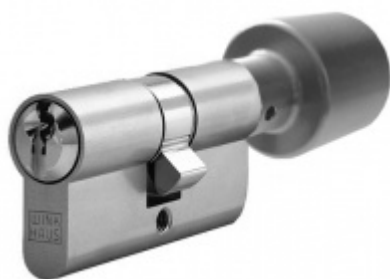

OD OD 1 006 Kč

více jak 10 ks

Automatický, samozamykací zámek Winkhaus autoLock AV3

Winkhaus

OD 4 970 Kč

Termín bude prověřen u
dodavatele

Cylindrická vložka Winkhaus - XR - třída 3

Winkhaus

OD OD 465 Kč

5 pracovních dní

Cylindrická vložka s otočným knoflíkem Winkhaus XR 3.třída

Winkhaus

OD OD 1 035 Kč

5 pracovních dní

PODOBNÉ PRODUKTY

**Štítkové kování
Südmetail Berlin-LS
klika/klika**