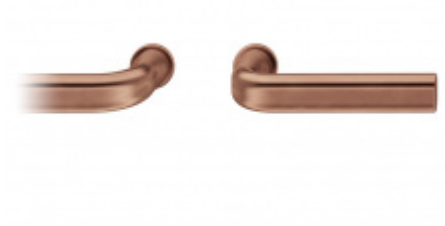

FSB 15 1242 Plug-in

FSB

OD OD 72,12 €

Termín bude prověřen u
dodavatele

**FSB 34 1242 011 -
okenní klika pro HS
portály**

FSB

OD 734,53 €

Termín bude prověřen u
dodavatele