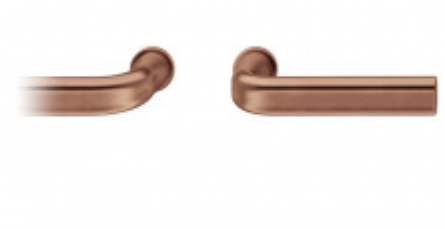

FSB 15 1242 Plug-in

FSB

OD OD 72,12 €

Termín bude prověřen u
dodavatele

**FSB 34 1242 011 -
okenní klika pro HS
portály**

FSB

OD 734,53 €

Termín bude prověřen u
dodavatele