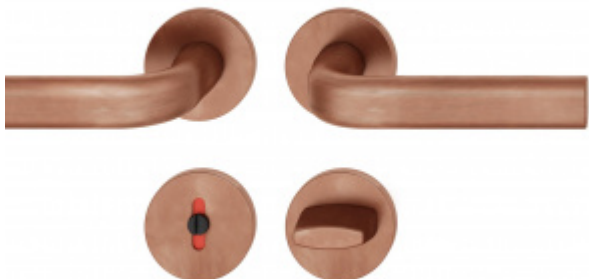

Produktový list

platný k 3. 11. 2024

luxusnikovani.cz
DELIVERED BY EFB

Kování FSB 12 1242 ASL Bronz masivní s patinou, WC uzamykání, čtyřhran 8 mm, klika / klika

FSB

ID produktu: 24106

Design: John Pawson

<http://www.johnpawson.com/works/door-furniture>

Britský architekt John Pawson jemně upravil podobu ikonické modernistické dveřní kliky "Reich Shape" od Hanse Poelziga opatrně vdechl nový život do této známé podoby kliky.

Vyrobené v klasickém bronzu.

Pawsonův pečlivě přizpůsobený design přepracovává oválný průřez, aby vytvořil kliku, která je pohodlná v ruce a příjemná pro oko.

Objektová třída 4. dle EN 1906

Kování je univerzální pravolevé včetně vratné pružiny, systém FSB ASL