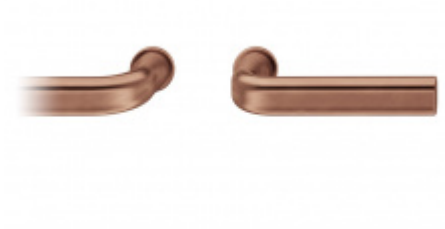

FSB 15 1242 Plug-in

FSB

OD OD 1 767 Kč

Termín bude prověřen u
dodavatele

FSB 34 1242 011 -
okenní klíka pro HS
portály

FSB

OD 17 996 Kč

Termín bude prověřen u
dodavatele