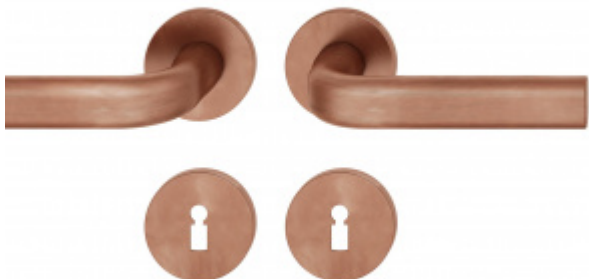

Produktový list

platný k 3. 7. 2024

luxusnikovani.cz
DELIVERED BY EFB

Kování FSB 12 1242 ASL Bronz masivní s patinou, Obyčejný klíč, klika / klika

FSB

ID produktu: 24104

Design: John Pawson

<http://www.johnpawson.com/works/door-furniture>

Britský architekt John Pawson jemně upravil podobu ikonické modernistické dveřní kličky "Reich Shape" od Hanse Poelziga opatrně vdechl nový život do této známé podoby kličky.

Vyrobené v klasickém bronzu.

Pawsonův pečlivě přizpůsobený design přepracovává oválný průřez, aby vytvořil kliku, která je pohodlná v ruce a příjemná pro oko.

Objektová třída 4. dle EN 1906

Kování je univerzální pravolevé včetně vratné pružiny, systém FSB ASL