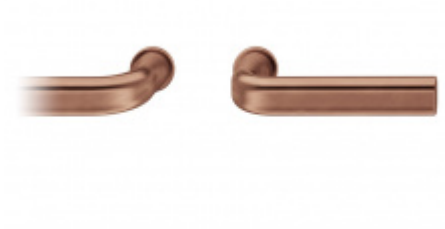

FSB 15 1242 Plug-in

FSB

OD OD 75,19 €

Termín bude prověřen u
dodavatele

FSB 34 1242 011 -
okenní klíka pro HS
portály

FSB

OD 765,79 €

Termín bude prověřen u
dodavatele